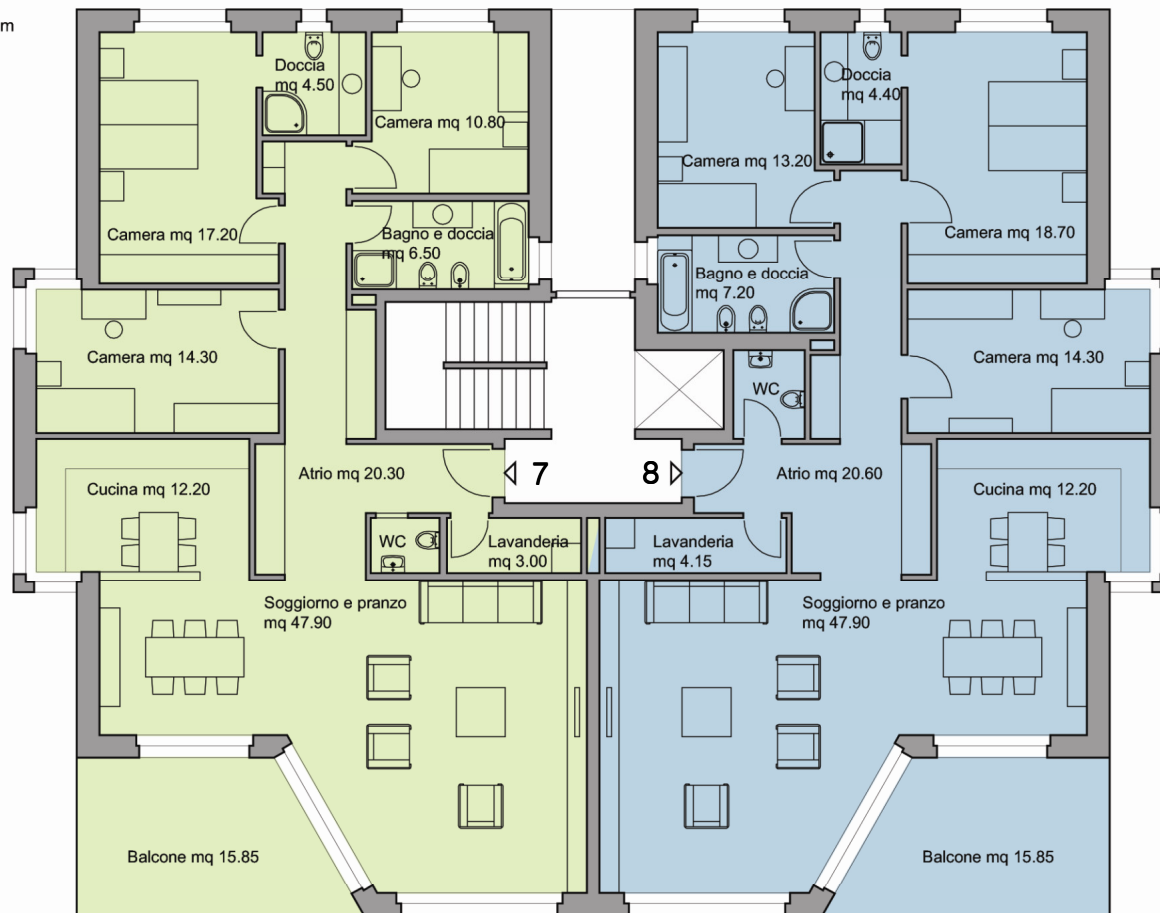

Piano attico

Residenza Miralago
 Bassi e Galimberti
 Architetti
 Lugano
 091 942 77 77
 studio@bassigalimberti.ch

APPARTAMENTO NRO 7 di mq 174.00

APPARTAMENTO NRO 8 di mq 178.00